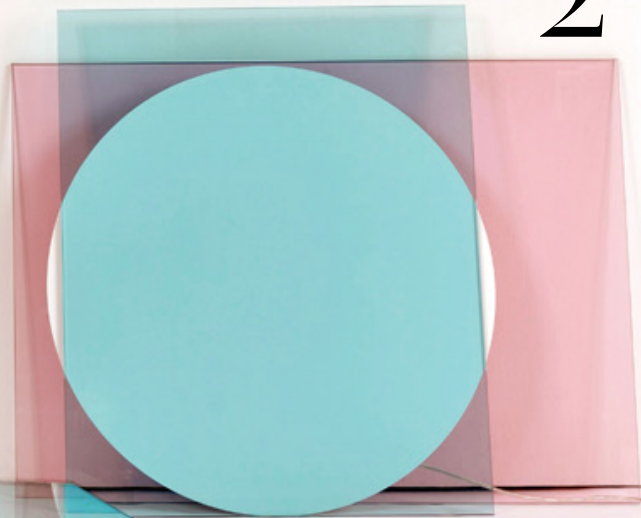

1

LA FIBRE DU VERRE

SOUFFLE CONTEMPORAIN, ESPRIT
MINIMAL, TOUCHES PASTEL :
IL REMPORTE TOUS LES SUFFRAGES.

1. Suspension Lightscape Venice June Storm, en verre et résine, design Livia Rossi et Gianluca Giabardo pour **Dossofiorito**, prix sur demande. 2. Lampe à poser Colour Lamp, en verre feuilleté avec disque aluminium laqué, design D. Rybakken et A. Engesvik pour **Cinna**, 1 503 €. 3. Vase bouteille Bolle, en verre soufflé, design Tapio Wirkkala pour **Venini chez Silvera**, 1 100 €. 4. Tables basses Isom, en verre, design Sebastian Scherer, **JAG Zoeppritz** chez **Jessica Barouch**, prix sur demande.

2

3

4

PHOTO VALÉRY ASSÉNAT RÉALISATION FABIANA KRASSOWSKI